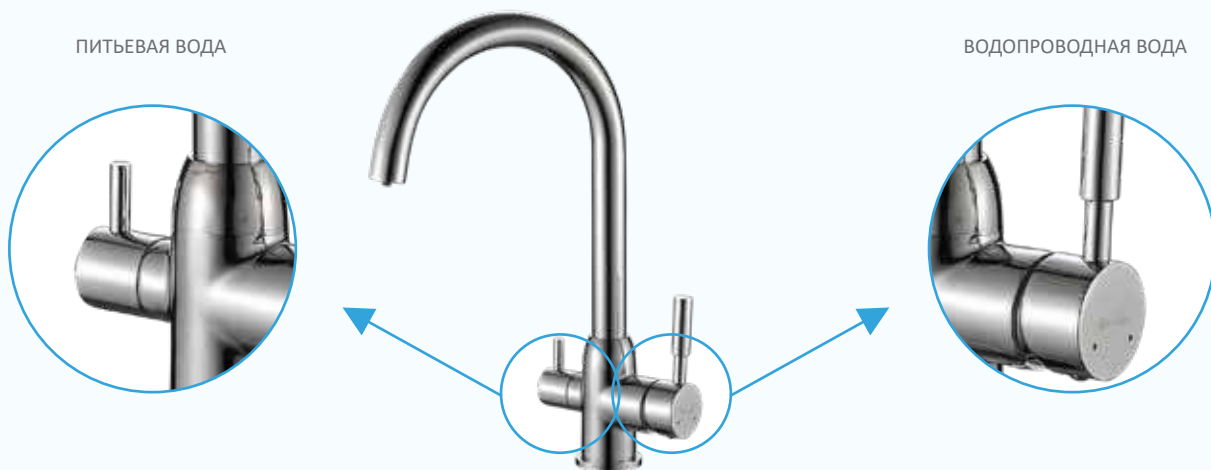

СХЕМА РАБОТЫ

Возможные
цветовые гаммы:

- 1 песочный
- 2 дымчатый
- 3 темный
- 4 черный

DVS1508-17F/Y/D/N

Смеситель для питьевой воды с кнопочным переключателем

DVS1508-19: смеситель с боковым расположением триггера открытия-закрытия контура питьевой воды. С противоположной стороны смесителя расположена боковая ручка для регулировки напора и температуры технической воды.

СХЕМА РАБОТЫ

TRIGGER-КНОПОЧНЫЙ ПЕРЕКЛЮЧАТЕЛЬ
ПИТЬЕВОЙ ВОДЫ

DVS1508-19

Смеситель для питьевой воды с кнопочным переключателем

DVS1508-20 (латунь) и DVS1508-20T (нержавеющая сталь): смеситель с отдельными картриджами для питьевой и технической воды. В отличие от других смесителей DEVIDA, смеситель DVS1508-20T и его нижняя гайка изготовлены из нержавеющей стали. Смесители из нержавеющей стали не только экологичны, так как в них полностью отсутствует свинец, но и более неприхотливы — на их матовой поверхности малозаметны царапины, которые могут возникнуть в ходе эксплуатации.

СХЕМА РАБОТЫ

DVS1508-20T

Смеситель для питьевой воды

DVS1509-18W/N: смеситель для питьевой воды с белым или черным гибким изливом. Открытие/закрытие контуров питьевой и технической воды производится отдельными картриджами, расположенными по разные стороны корпуса смесителя. Питьевая вода проходит через латунный поворотный излив, служащий одновременно и держателем для гибкого излива технической воды. При необходимости гибкий излив можно вынуть из держателя и перенаправить струю технической воды в любое направление. Такое решение особенно удобно при наполнении и мытье высоких емкостей.