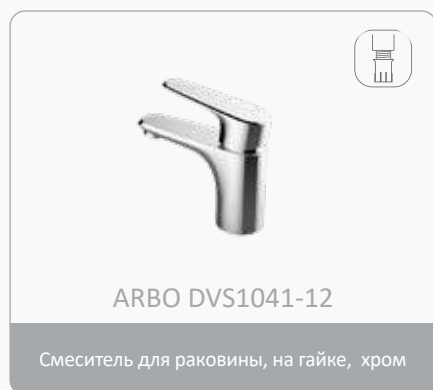

Крепление на гайке

белый

черный

DEVIDA

ARBO middle

Смесители среднего ценового уровня серии ARBO не теряются среди других смесителей, несмотря на простоту конструкции и почти традиционный дизайн. Серия имеет расширенный ассортимент смесителей для кухни. Все смесители для ванны оснащены только поворотными диверторами. Особого внимания заслуживает надежный и изящный смеситель DVS1006-12 для кухни с боковой ручкой и креплением на гайке. Все смесители комплектуются картриджем 35 мм.